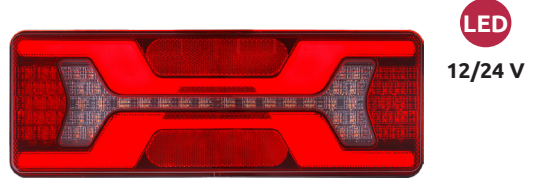

275 x 130 x 34 mm
160 mm entre tornillos

FA326171 D ▶ Sin luz matrícula

Cable 0,30 m

LED
12/24 V

IP67

380 x 135 x 40 mm
152 mm entre tornillos

FA326174 ◀ I Con luz matrícula

Cable 0,30 m