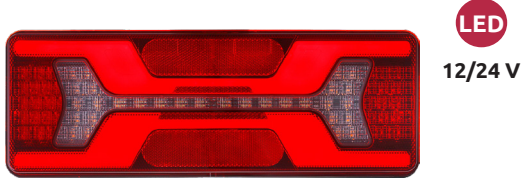

LED
12/24 V

IP67

380 x 135 x 40 mm
152 mm entre tornillos

FA326174 ◀ I Con luz matrícula

Cable 0,30 m