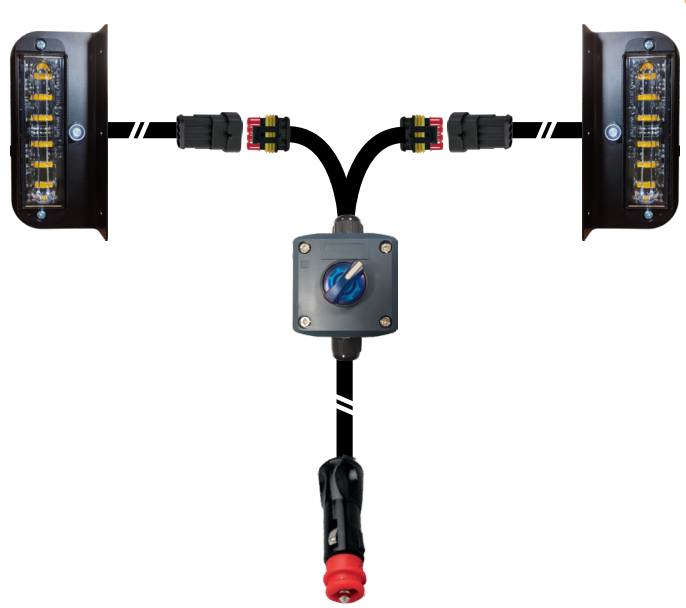

● FA101322

Base 3 tornillos y Magnético
Con enchufe mechero

Posición-estroboscópicas | Strobe lights

LED
10/30V

IP67
10 secuencias

134 x 40 x 12 mm

● FA410038

Posición delantera y estroboscópica

LED
10/30 V

IP67
10 secuencias

134 x 40 x 12 mm

● FA410037

Posición trasera y estroboscópica

Instalación luces estroboscópicas | Strobe light installation

ILUMINACIÓN ESPECIAL | SPECIAL LIGHTING

FA410000

Kit instalación con interruptor, estroboscópicos adhesivos sincronizados y enchufe mechero

FA410040

Kit instalación con interruptor, estroboscópicos con imán sincronizados y enchufe mechero

FA410041

Kit instalación con interruptor, estroboscópicos sincronizados y enchufe mechero