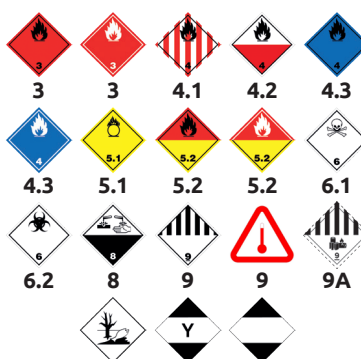

FA702115
Portaextintor 6 kg

KIT ADR SÓLIDOS-LÍQUIDOS

FA101192-72

Contenido kit:

- Cubo ADR 17L I FA101192-1
- Pala de plástico I FA101192-10
- Linterna recargable I FA101192-7LED
- Chaleco reflectante I FA101192-15
- Guante PVC I FA101192-22
- Gafas protección I FA101192-26
- Líquido lava ojos + irrigador I FA101192-28
- Obturador de alcantarillas I FA101192-36