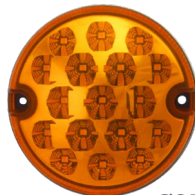

LED

12/24 V

IP67

Ø95 x 32 mm

80 mm entre tornillos

FA210114

Intermitente
Cable 0,25 m