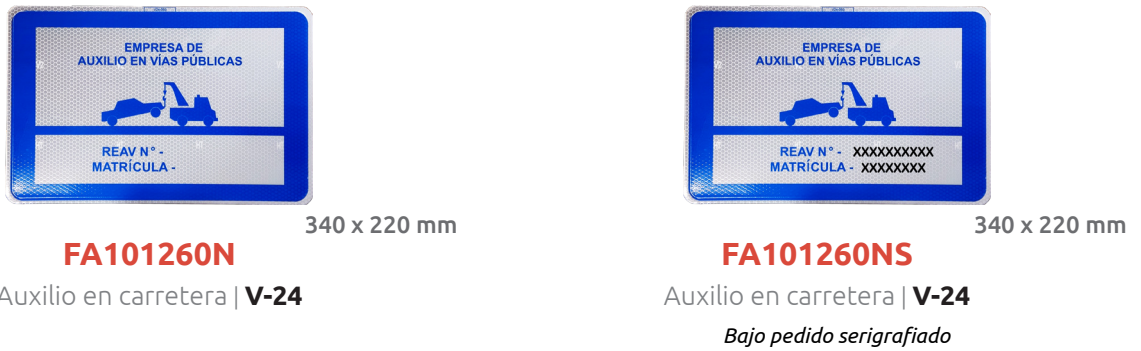

FA201001-B

Estuche de portalámparas

Novedades

Señalización

Safety signs

BANDAS PLATAFORMA ELEVADORA

TRANSPORTE ESPECIAL

CARTEL AVISADOR