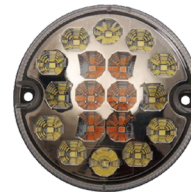

Marcha atrás
Cable 0,25 m

LED

12/24 V

IP67

Ø95 x 32 mm

80 mm entre tornillos

FA326212

Marcha atrás y Antiniebla
Cable 0,25 m