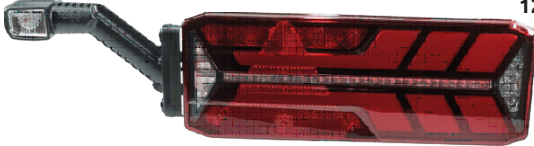

LED
12/24 V

FA200860-A

IP69K
OE PRODUCT

550 x 146 x 45 mm
152 mm entre tornillos

FA990526 Izd. Sin luz matrícula
FA990527 Dch. Sin luz matrícula

Intermitente **dinámico**

CONECTOR POSTERIOR
5 CONECTORES ECE R48 Approval ADR **Glowing**

FA200860-A

IP69K
OE PRODUCT