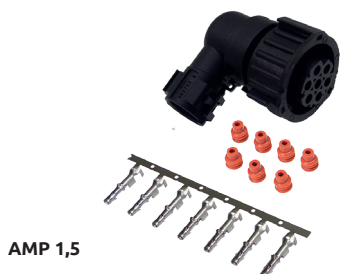

DAF / IVECO

FA501534

Kit Conector de 8 vías
Conector hembra, pins macho

DAF / IVECO

FA501535

Extensor Conector de 8 vías
Con cable 1,50 m.

FA501536

Kit conector 8 vías