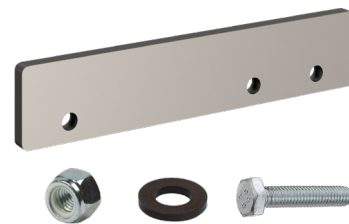

FA702038

Kit 4 soportes refuerzo paragolpes troquelado (homologado)