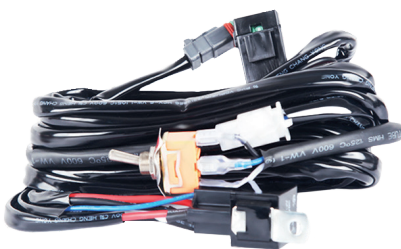

12/24 V

FA604001

Instalación para iluminación
Con interruptor con 1 salida y relés
Rotativos, luz trabajo, puentes, estroboscópicas, etc.