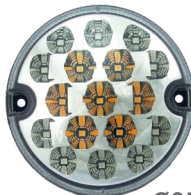

LED

12/24 V

IP67

Ø95 x 32 mm

80 mm entre tornillos

FA210116

Posición, freno e intermitente
Cable 0,25 m