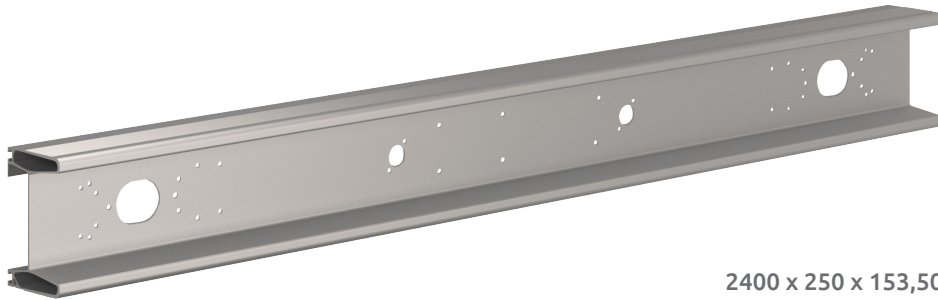

2400 x 250 x 153,50 mm

FA702036

Paragolpes aluminio troquelado (homologado)
Homologación R58.03