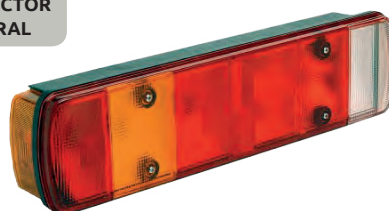

SERIE P - G - R - T

Ver P. 232

Ver P. 364
FA501520

515 x 130 x 80 mm
152 mm entre tornillos

OE PRODUCT

FA305148-1RB OEM 1792375

Izd. Con luz matrícula

FA305149-1RB OEM 1792374

Dch. Sin luz matrícula

FA305225RB OEM 1380819

Izd./Dch. | Tulipa

Alternativo

FA305148-1 OEM 1792375

Izd. Con luz matrícula

FA305149-1 OEM 1792374

Dch. Sin luz matrícula

FA305225 OEM 1380819

Izd./Dch. | Tulipa con catadióptrico