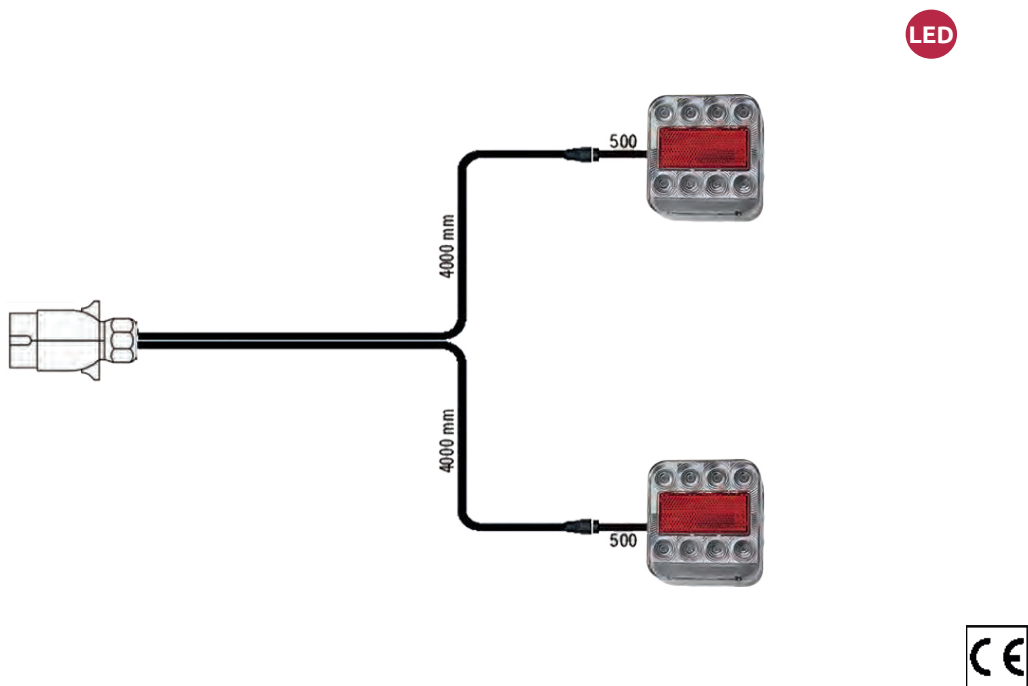

KIT BÁSICO REMOLQUE SIN TRIÁNGULOS