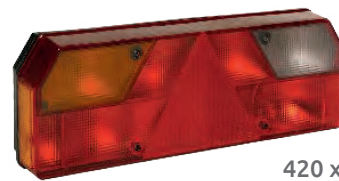

UNIVERSAL

420 x 147 x 75 mm
152 mm entre tornillos

EUROPOINT I

- FA305130** Izd. Con luz matrícula
- FA305131** Dch. Con luz matrícula
- FA305230** Izd. | Tulipa
- FA305231** Dch. | Tulipa

420 x 147 x 75 mm
152 mm entre tornillos