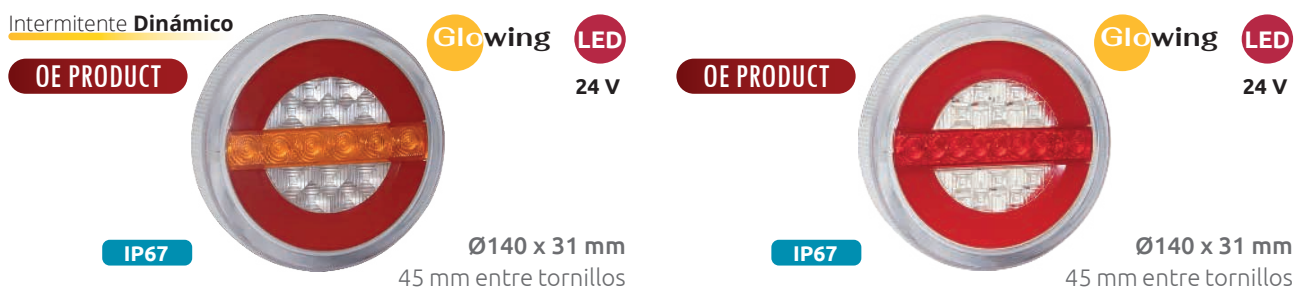

Intermitente Dinámico

OE PRODUCT

IP67 Ø140 x 31 mm
45 mm entre tornillos

FA326130

Posición, freno e intermitente dinámico

OE PRODUCT

IP67 Ø140 x 31 mm
45 mm entre tornillos

FA326131

Marcha atrás y antiniebla