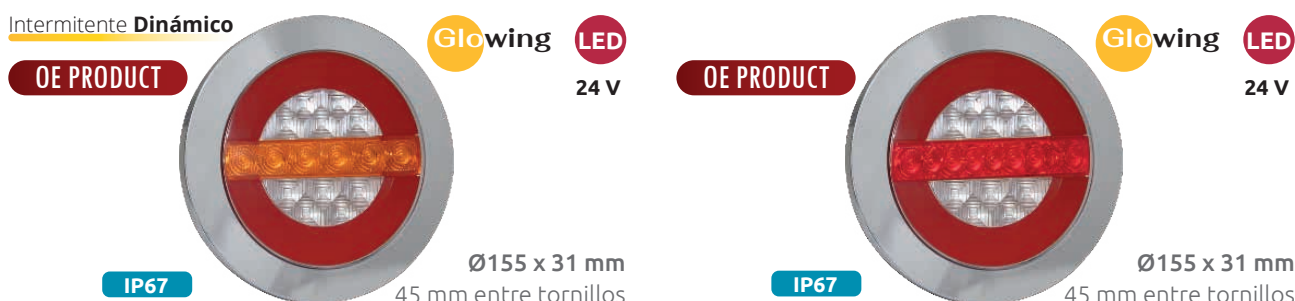

▼ Pilotos redondos 155 mm | Round tail lamps

Intermitente Dinámico

OE PRODUCT

IP67 Ø155 x 31 mm
45 mm entre tornillos

FA326132-I Izd.
FA326132-D Dch.

Posición, freno e intermitente dinámico

OE PRODUCT

IP67 Ø155 x 31 mm
45 mm entre tornillos

FA326133

Marcha atrás y antiniebla

FA356016 Resistencia 12 V
FA356017 Resistencia 24 V

FA356018
Resistencia 24 V