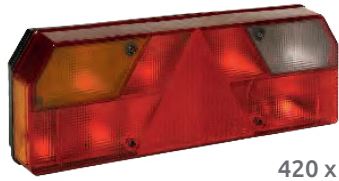

UNIVERSAL

420 x 147 x 75 mm
152 mm entre tornillos

EUROPOINT I

- FA305130** Izd. Con luz matrícula
- FA305131** Dch. Con luz matrícula
- FA305230** Izd. | Tulipa
- FA305231** Dch. | Tulipa

420 x 147 x 75 mm
152 mm entre tornillos