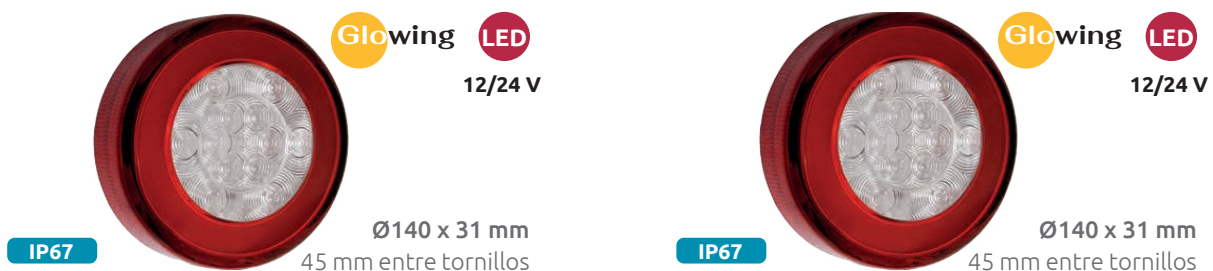

IP67 Ø140 x 31 mm
45 mm entre tornillos

FA326051-1

Posición, freno e intermitente

IP67 Ø140 x 31 mm
45 mm entre tornillos

FA326051-2

Posición, marcha atrás y antiniebla