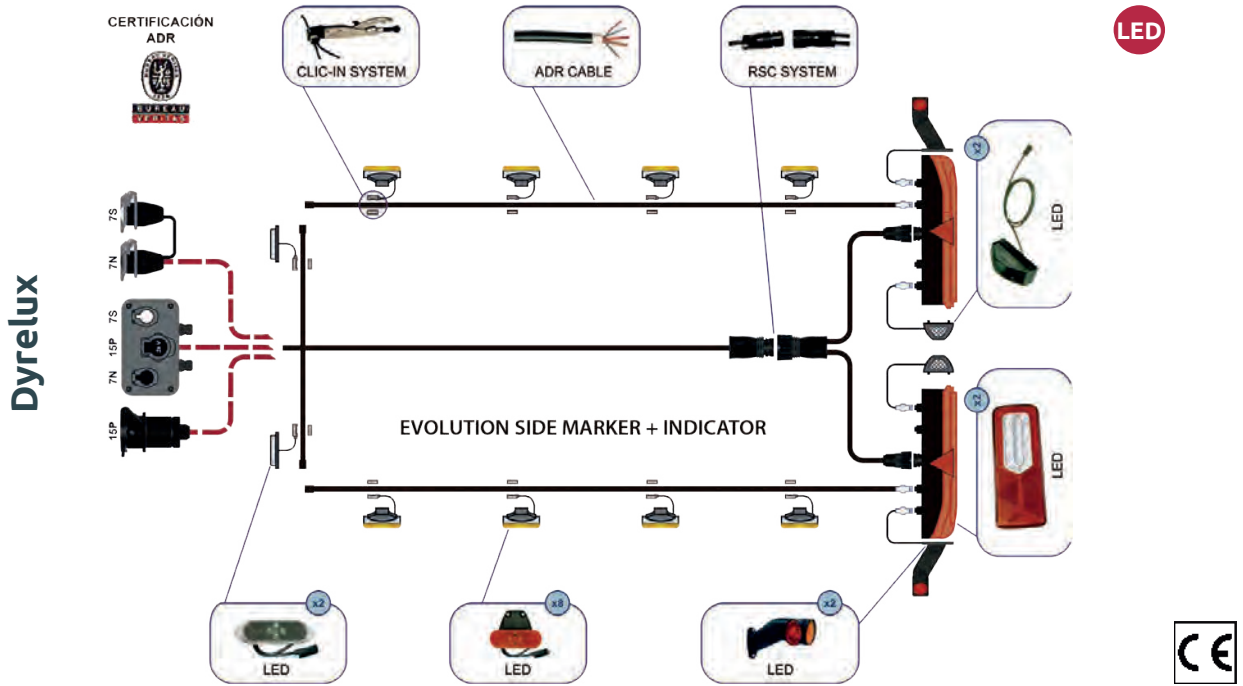

FA102706

ESTÁNDAR LED SIN CAJA TRASERA

FA105404

ESTÁNDAR LED SIN CAJA TRASERA PARA VOLQUETES Y CISTERNAS

FA328010

KIT COMPLETO PILOTOS REDONDOS LED

FA105401

KIT COMPLETO CON SISTEMA EVOLUTION