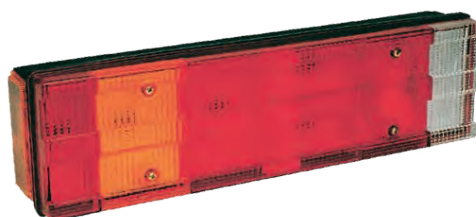

UNIVERSAL - MERCEDES-BENZ

Ver P. 68

464 x 130 x 83 mm
152 mm entre tornillos

PRENSAESTOPA

- **FA305115** Izd. Con luz matrícula
- **FA305116** Dch. Sin luz matrícula
- **FA305215** Izd./Dch. | Tulipa

CONECTOR POSTERIOR

- **FA305140** Izd. Con luz matrícula
- **FA305141** Dch. Sin luz matrícula
- **FA305215** Izd./Dch. | Tulipa

Ver P. 363
Conectores

FA201550
Kit conector

FA201550-25
Conector con cable 2,5 m.