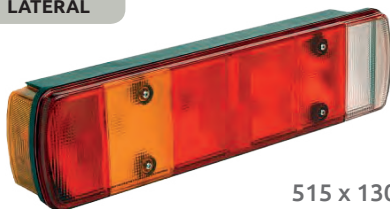

Conector con cable 2,5 m.

i Ver P. 363
Conectores

VOLVO

Ver P. 126

CONECTOR LATERAL

515 x 130 x 80 mm
160 mm entre tornillos

OE PRODUCT

- FA305152RB** Izd. Con luz matrícula
- FA305153RB** Izd./Dch. Sin luz matrícula
- FA305225RB** Izd./Dch. | Tulipa