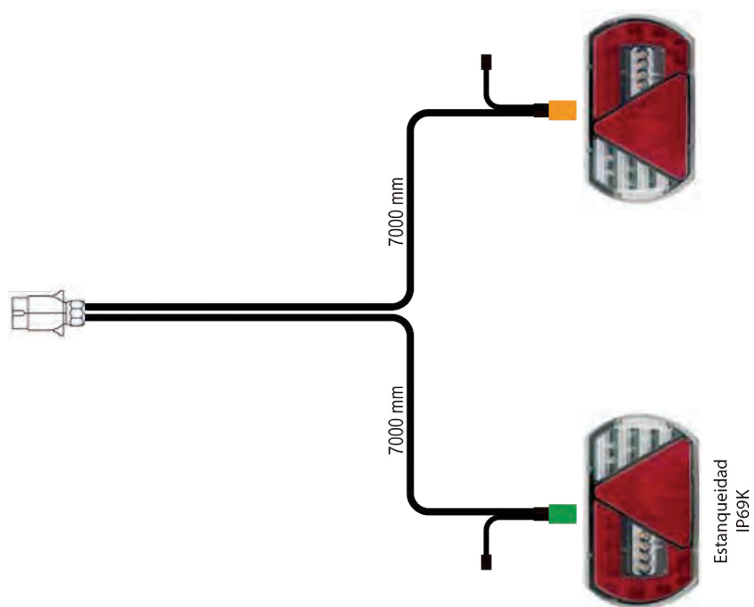

KIT BÁSICO REMOLQUE