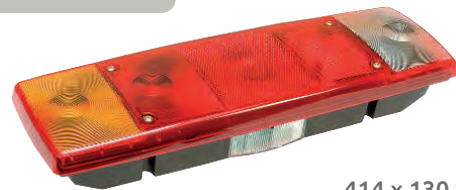

Con catadióptrico

414 x 130 x 83 mm
152 mm entre tornillos**VG141500** OEM 5000808172

Izd./Dch. Con luz matrícula

VG040500 OEM 5000808166

Izd./Dch. | Tulipa con catadióptrico

OE PRODUCT

Sin catadióptrico

414 x 130 x 83 mm
152 mm entre tornillos**VG141000** OEM 5000808171