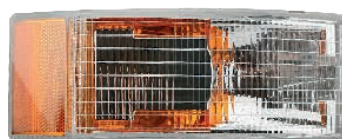

FA800903 Izd./Dch.
OEM 3981668