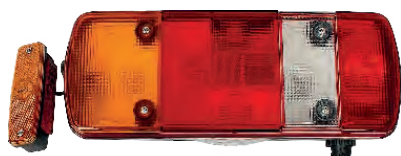

PRENSAESTOPA

340 x 147 x 72 mm

FA305590 Izd./Dch. Con luz matrícula
FA305591 Izd./Dch. Sin luz matrícula
FA305090 Izd./Dch. | Tulipa

UNIVERSAL - MAN

Ver P. 54

340 x 130 x 86 mm
152 mm entre tornillos

FA305197 Izd. Con luz matrícula
FA305198 Dch. Sin luz matrícula
FA305227 Izd./Dch. | Tulipa