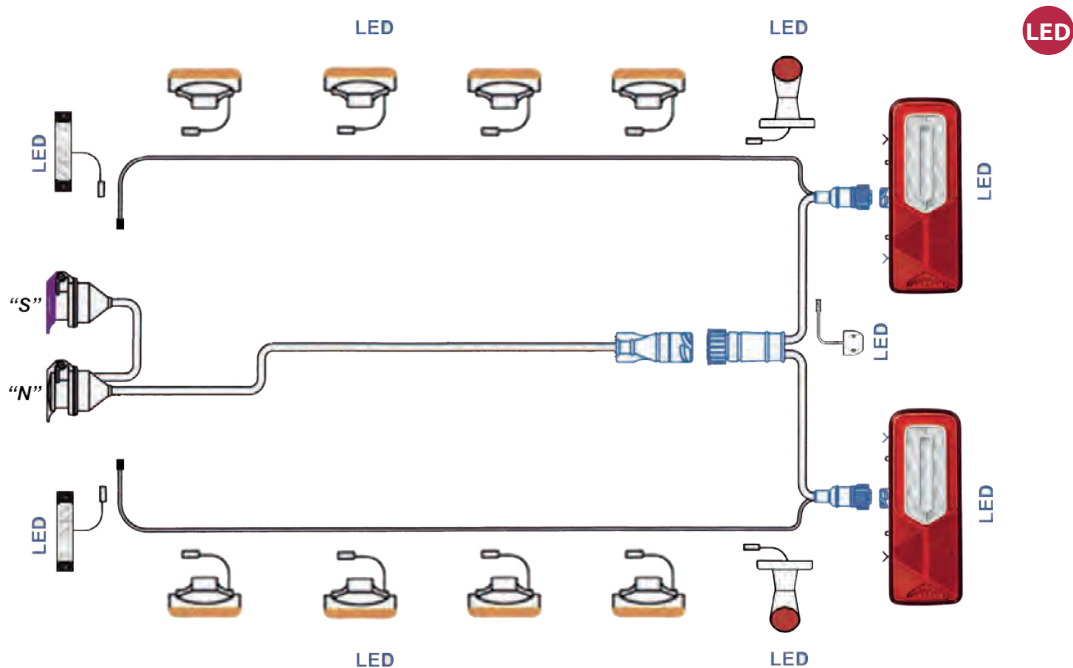

ESTÁNDAR LED SIN CAJA TRASERA

FA105404