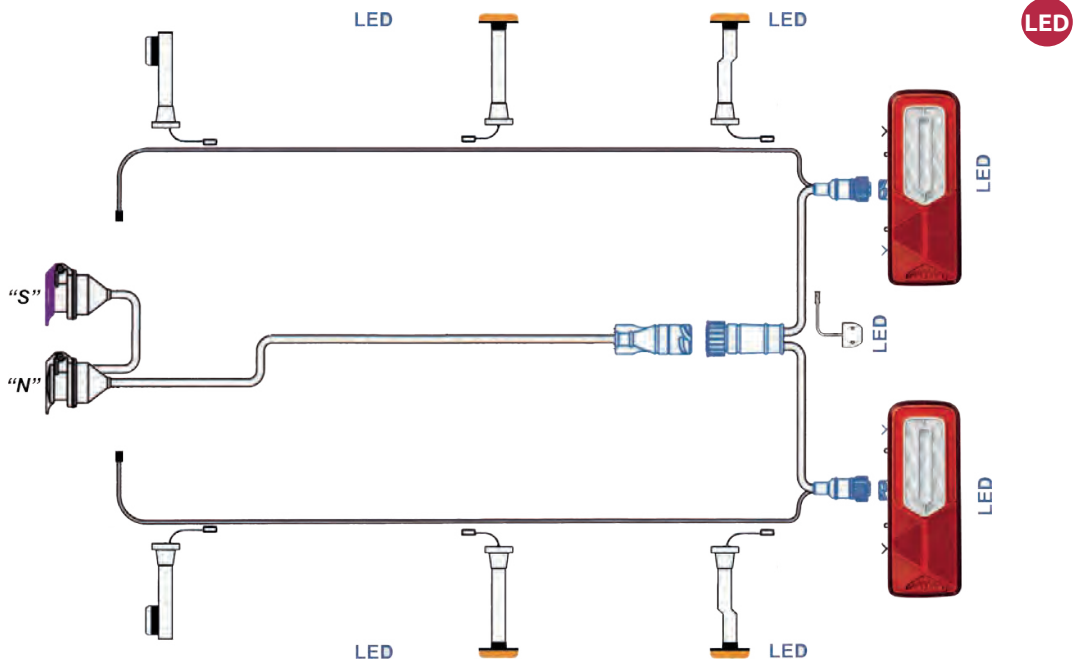

ESTÁNDAR LED SIN CAJA TRASERA PARA VOLQUETES Y CISTERNAS

FA328010