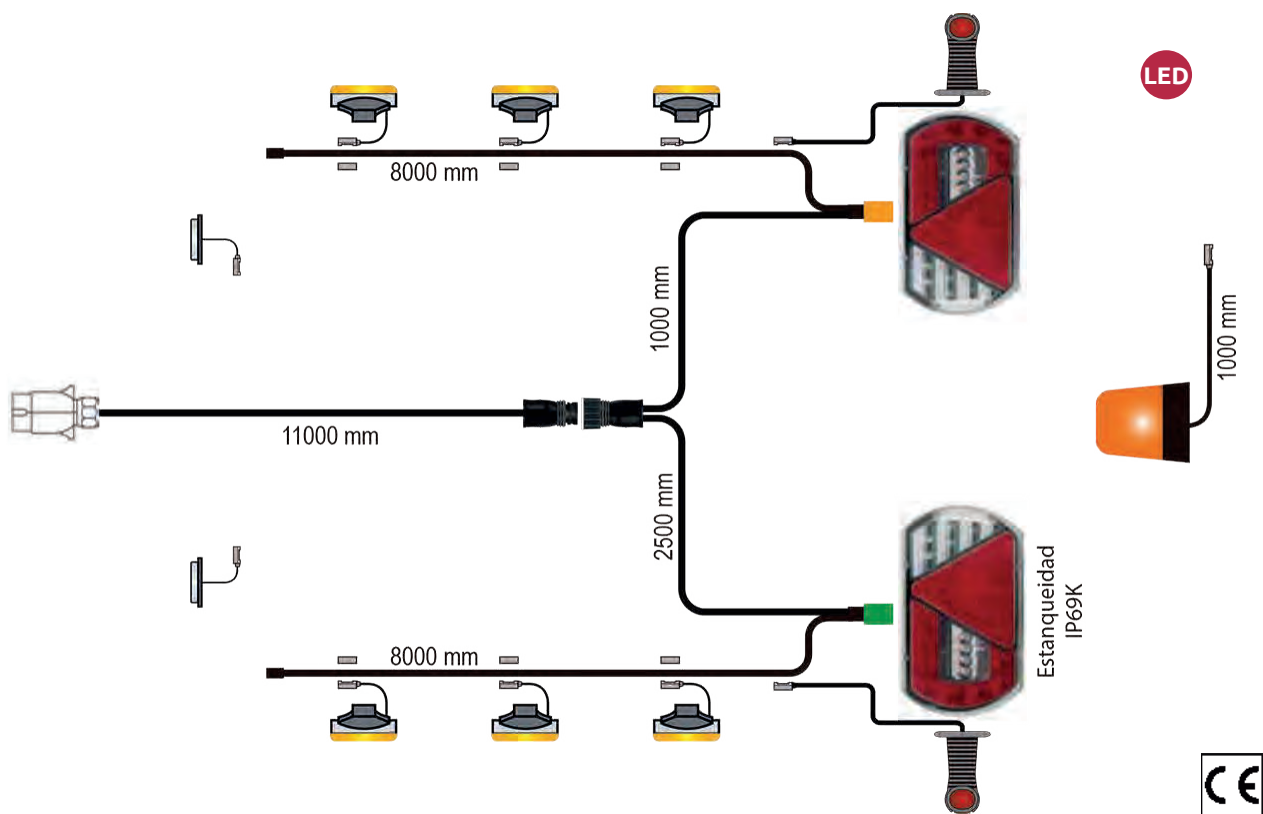

KIT COMPLETO REMOLQUE CON TRIÁNGULO LED 11 METROS