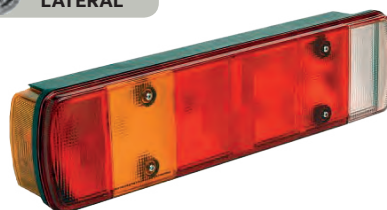

Izd. Con luz matrícula

FA305151 OEM 1504609 - 1436868 - 1387878

Izd./Dch. Sin luz matrícula

FA305225 OEM 1380819

Izd./Dch. | Tulipa con catadióptrico

SERIE P - G - R - T

Ver P. 232

OE PRODUCT