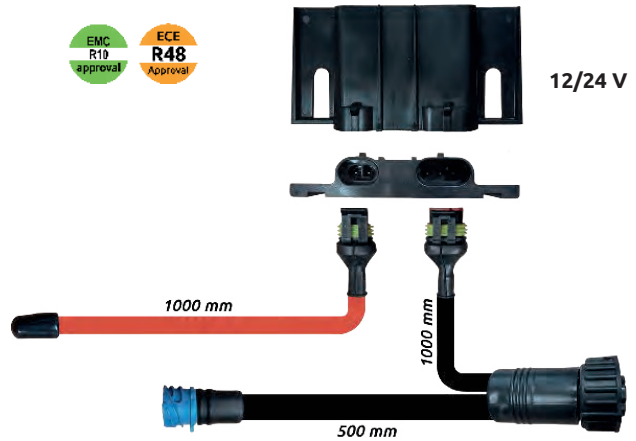

FA105205

Kit adaptación Sistema Evolution con electrónica
para sistemas con intermitentes sujetos a ECE R-48
Para luces de posición (Norma SM1-SM2) + Intermitente

DERECHA
- POSICIÓN
- DIRECCIÓN
- MASA