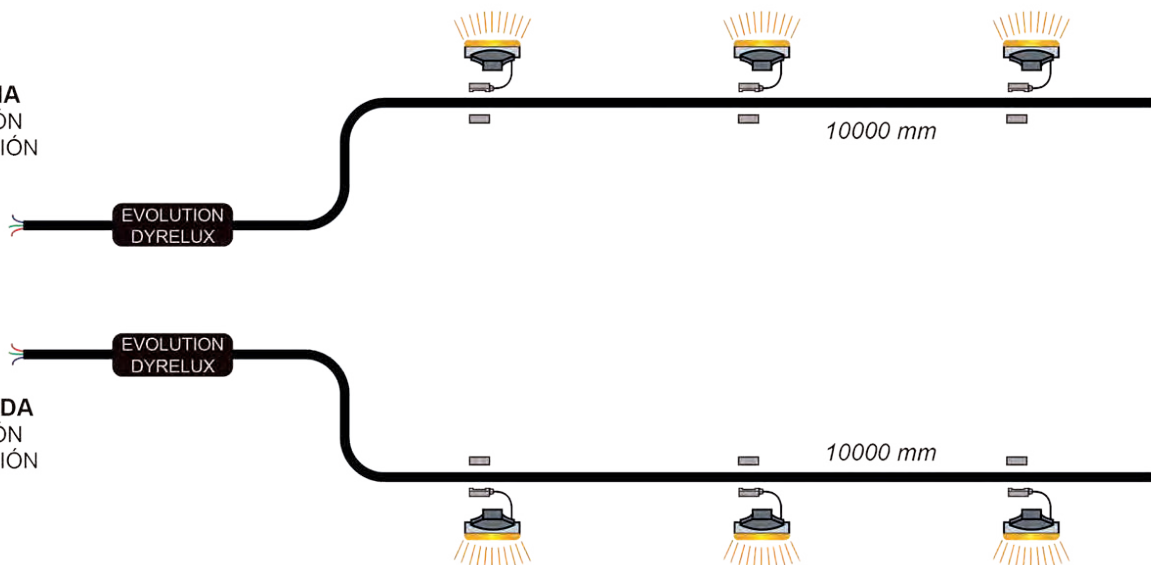

FA113000 9/36 V

Kit RENOVE | Para camión y furgón
Sistema de intermitencia en pilotos de posición con pilotos LED