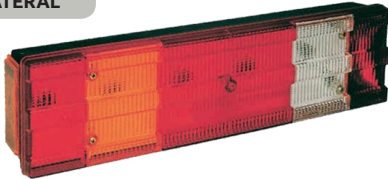

ACTROS - AXOR - ATEGO 1996 → 2003

Ver P. 228

CONECTOR
LATERAL

Ver P. 364
FA501520

525 x 139 x 83 mm

FA305142 OEM A0015406270

Izd. Con luz matrícula

FA305143 OEM A0015406370

Dch. Sin luz matrícula

FA305216 OEM A0025441290

Izd. | Tulipa

FA305217 OEM A0025441690

Dch. | Tulipa