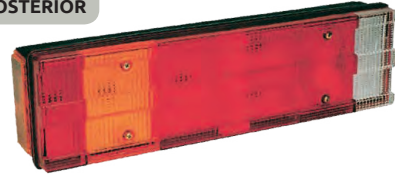

ATEGO 1998 → | AXOR 2001 →

Ver P. 228

CONECTOR
POSTERIOR

464 x 130 x 83 mm
152 mm entre tornillos

Ver P. 365
FA201550

FA305140 OEM A0035445603

Izd. Con luz matrícula

FA305141 OEM A0035445703

Dch. Sin luz matrícula

FA305215 OEM A0025444790

Izd./Dch. | Tulipa