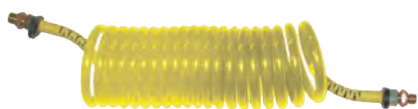

- FA161-A** Racor Métrica 16
- FA221-A** Racor Métrica 22

- FA161-R** Racor Métrica 16
- FA221-R** Racor Métrica 22

▼ Cabezas de acoplamiento | Palm couplings

MANUAL - SEMIRREMOLQUE

- FA255** Métrica 16
- FA257** Métrica 22