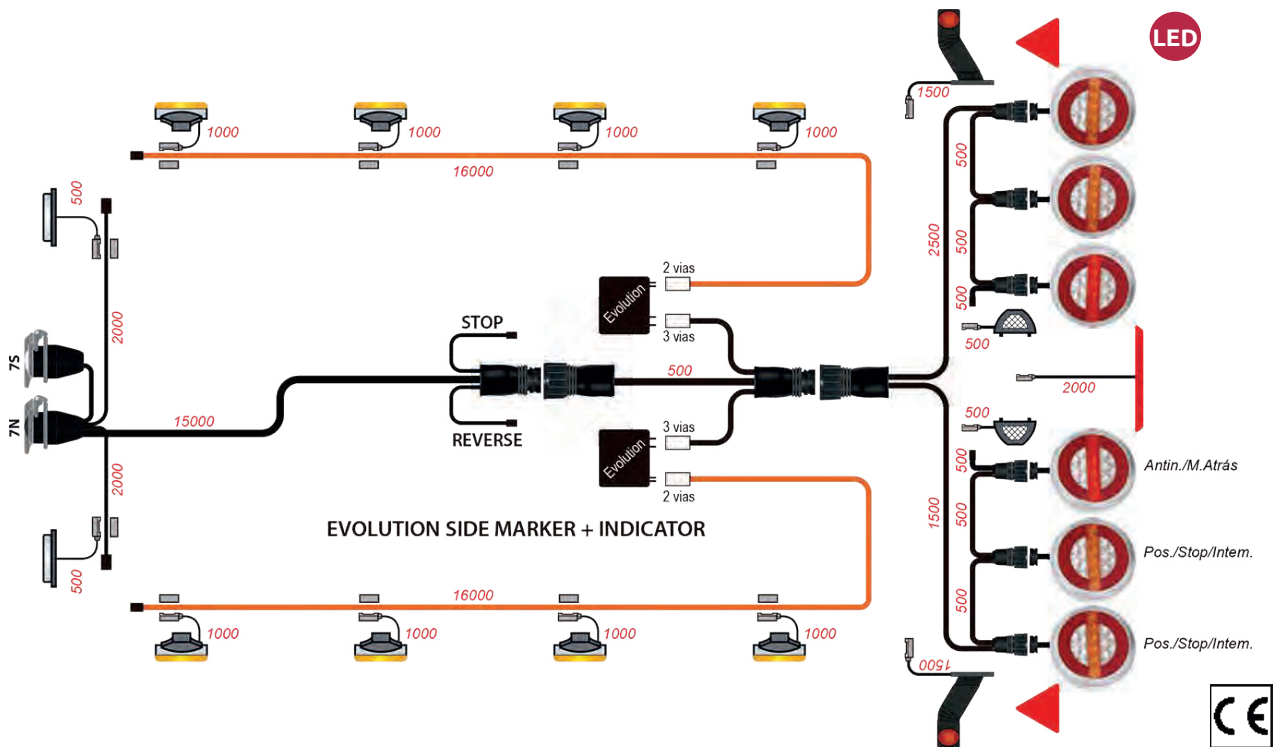

KIT COMPLETO CON SISTEMA EVOLUTION