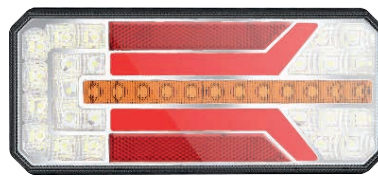

LED
10/30 V

Intermitente **Dinámico** 180 x 100 x 37 mm

FA326096-I Izd.
FA326096-D Dch.

Posición, freno e intermitente

Glowing

EMC R10 approval

IP67

LED
10/30 V