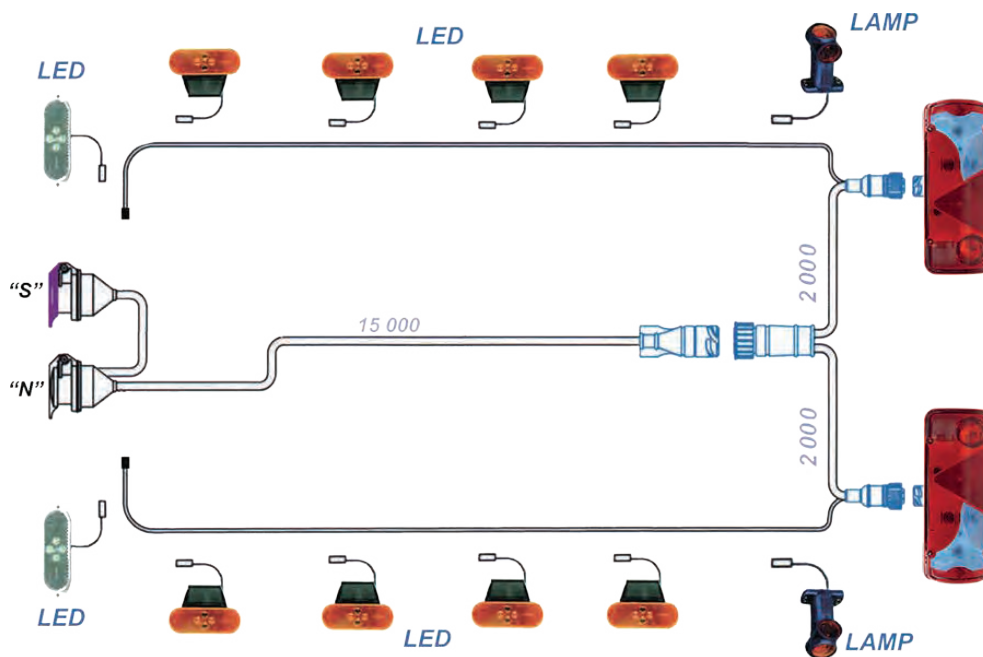

ESTÁNDAR SIN CAJA TRASERA

FA102706