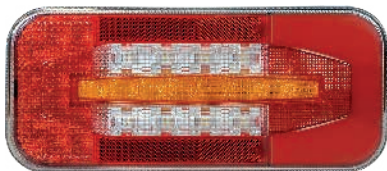

Intermitente **Dinámico** 236 x 104 x 40 mm
150 mm entre tornillos

FA326103 Izd.
FA326104 Dch.

Antiniebla, marcha atrás, posición, freno e intermitente

Glowing

EMC R10 approval

IP69K

LED
12/24 V

236 x 104 x 28 mm
152 mm entre tornillos