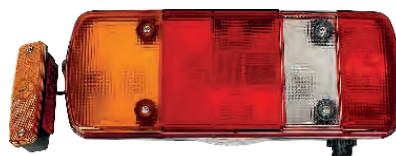

TGA - TGL - TGM - TGS - TGX 2001 →

Ver P. 234

Ver P. 364
FA501520

340 x 130 x 86 mm
152 mm entre tornillos

FA305197 OEM 81252256531 Izd. Con luz matrícula

FA305198 OEM 81252256532 Dch. Sin luz matrícula

FA305227 OEM 81252256538 Izd./Dch. | Tulipa con catadióptrico