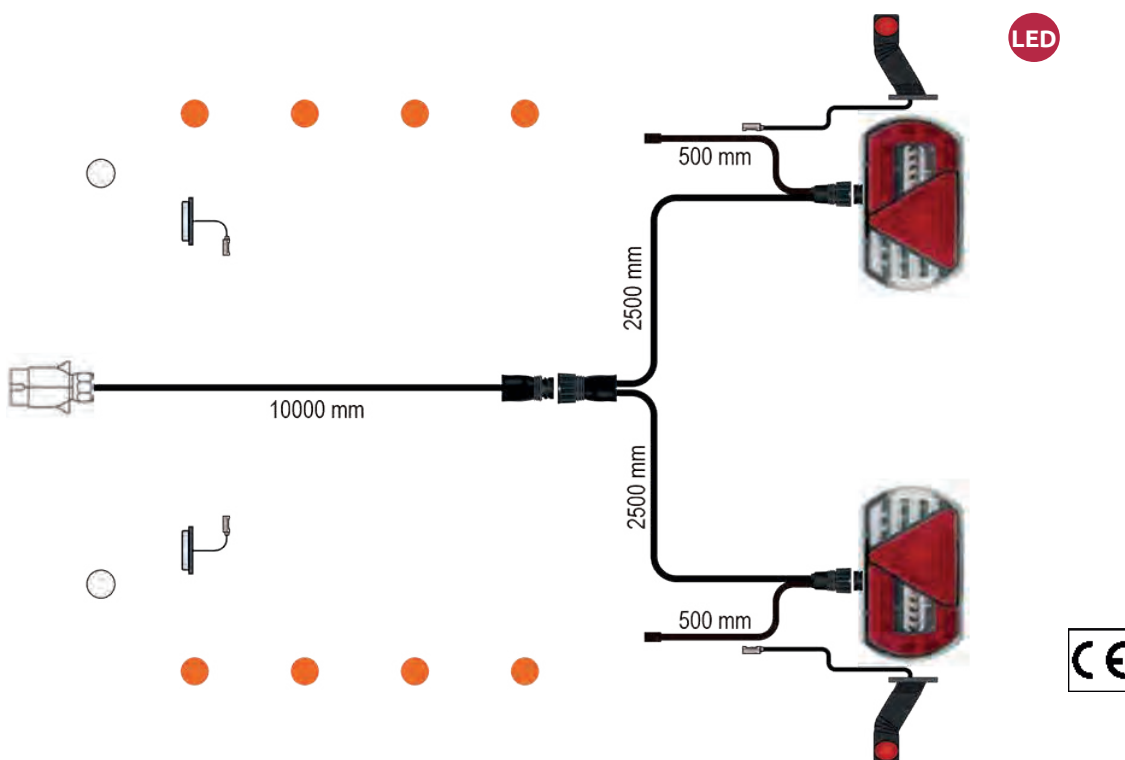

KIT REMOLQUE CON PILOTOS DE POSICIÓN DE ANCHURA