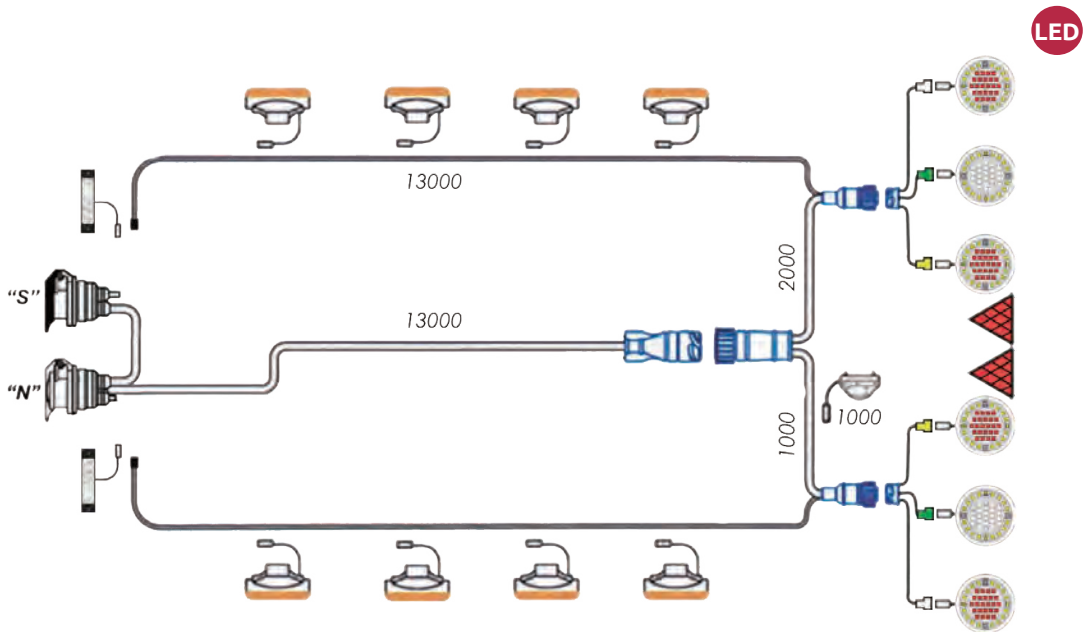

KIT COMPLETO PILOTOS REDONDOS LED

FA105401