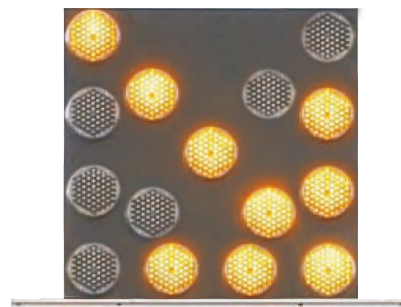

1060 x 1060 x 40 mm

Módulo
Ø 200 mm

FA500104

Sin motor

FA500104-M

Con motor

31.500 candelas | 900 LED, 15 módulos x 60 LED

Aluminio | Con control a distancia táctil

LED

8/32 V