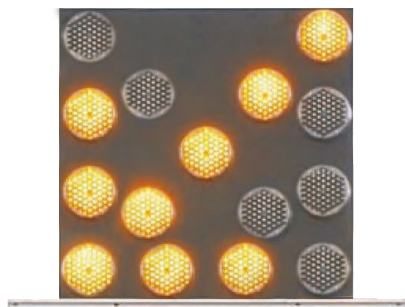

1060 x 1060 x 40 mm

Módulo
Ø 200 mm

FA500104

Sin motor

FA500104-M

Con motor

31.500 candelas | 900 LED, 15 módulos x 60 LED

Aluminio | Con control a distancia táctil

LED

8/32 V