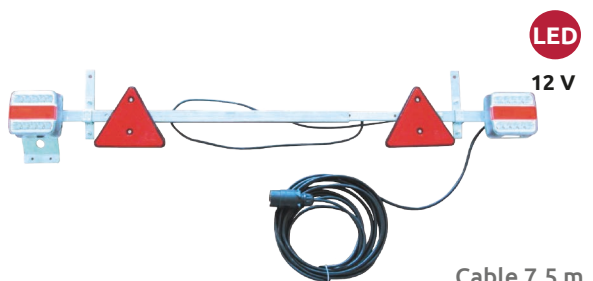

FA800708 OEM 5001834559 Dch.

FA501233

Carcasa protectora | Pilotos híbridos KRONE y varios

IVECO DAILY 2006 →

Faro principal | Headlight

FA801461 ← I H1 H1 H7 M

FA801462 D → H1 H1 H7 M

Cable 4 m.

FA328000 Placa

1.000 mm

IP67

Cable 7,5 m.

FA108105LED Barra telescópica

1.000 - 1.600 mm

IP67

Cable 6 m.