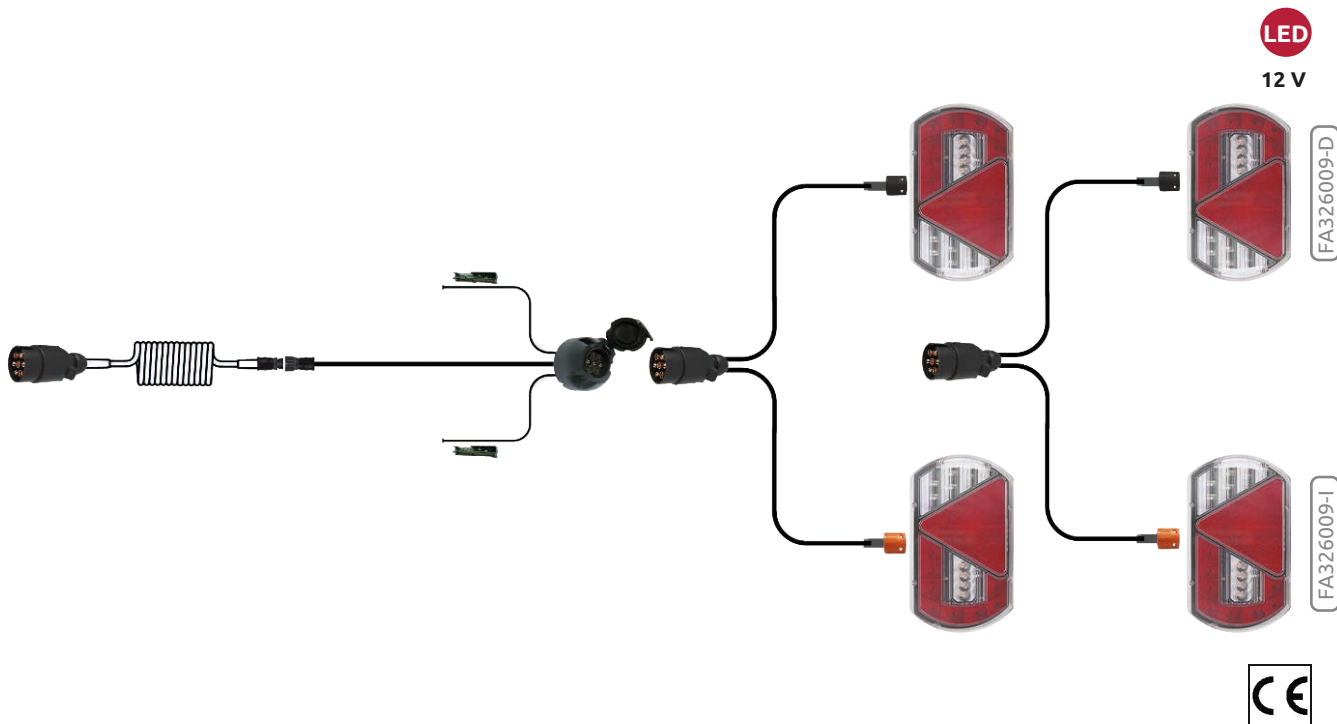

OE PRODUCT

Cable con conector

Con catadióptrico

2 orificios fijación

184 x 76 x 70 mm
134 mm entre tornillos

FA305412-I Izd.
FA305412-D Dch.
FA305413 Izd./Dch. | Tulipa
Posición, freno e intermitente

NUEVAS REFERENCIAS

KITS BÁSICOS REMOLQUE CON TRIÁNGULOS

FA328011

KIT ESTÁNDAR LÁMPARA

FA328012

NUEVAS REFERENCIAS

KIT ELÉCTRICO LED ESPARCIDOR

FA328013

KIT ELÉCTRICO LED EXTENSIBLE