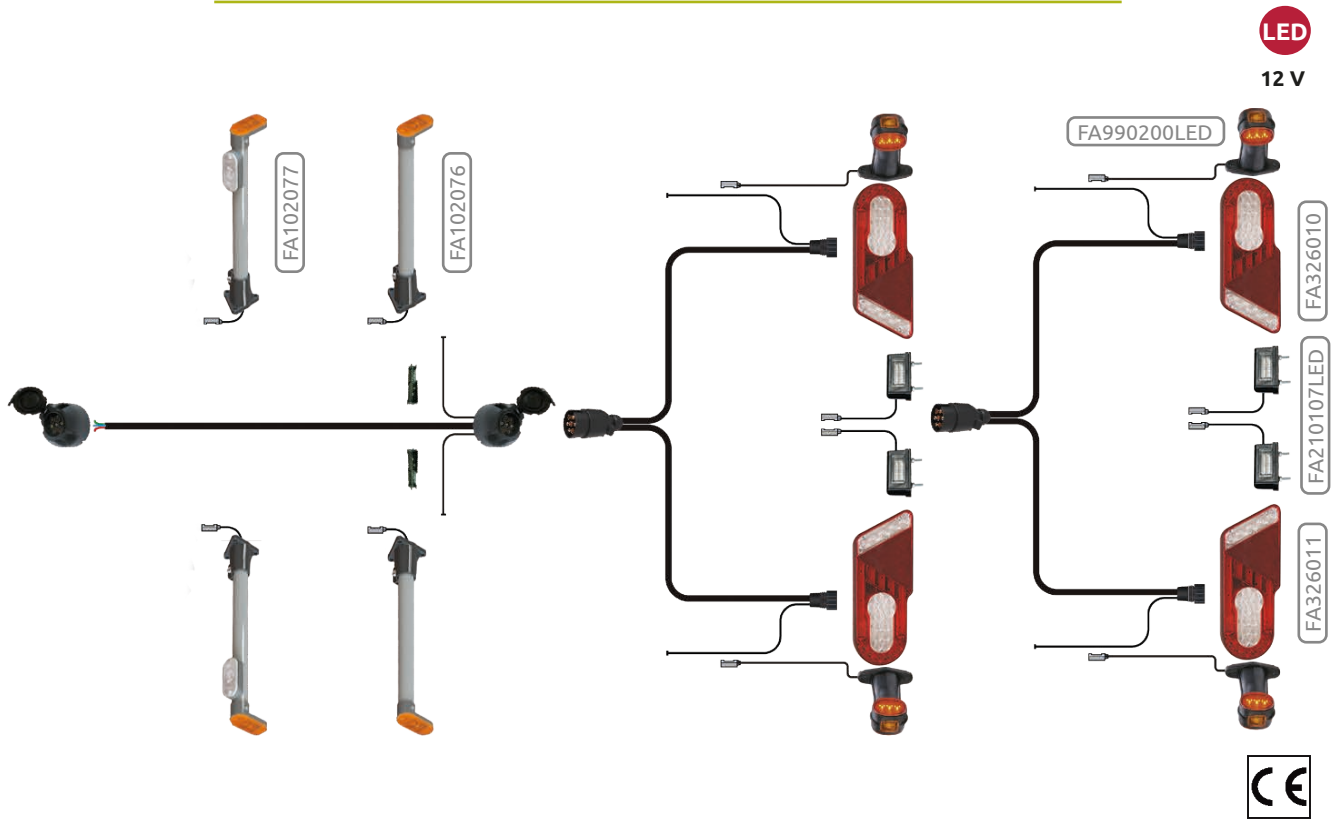

OE PRODUCT

Cable con conector

Con catadióptrico

2 orificios fijación

184 x 76 x 70 mm
134 mm entre tornillos

FA305412-I Izd.
FA305412-D Dch.
FA305413 Izd./Dch. | Tulipa
Posición, freno e intermitente

NUEVAS REFERENCIAS

KITS BÁSICOS REMOLQUE CON TRIÁNGULOS

FA328011

KIT ESTÁNDAR LÁMPARA

FA328012

NUEVAS REFERENCIAS

KIT ELÉCTRICO LED ESPARCIDOR

FA328013

KIT ELÉCTRICO LED EXTENSIBLE