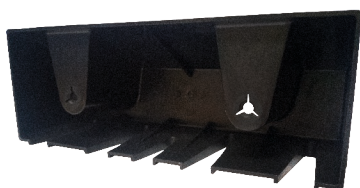

FA501233

Carcasa protectora | Pilotos híbridos KRONE y varios