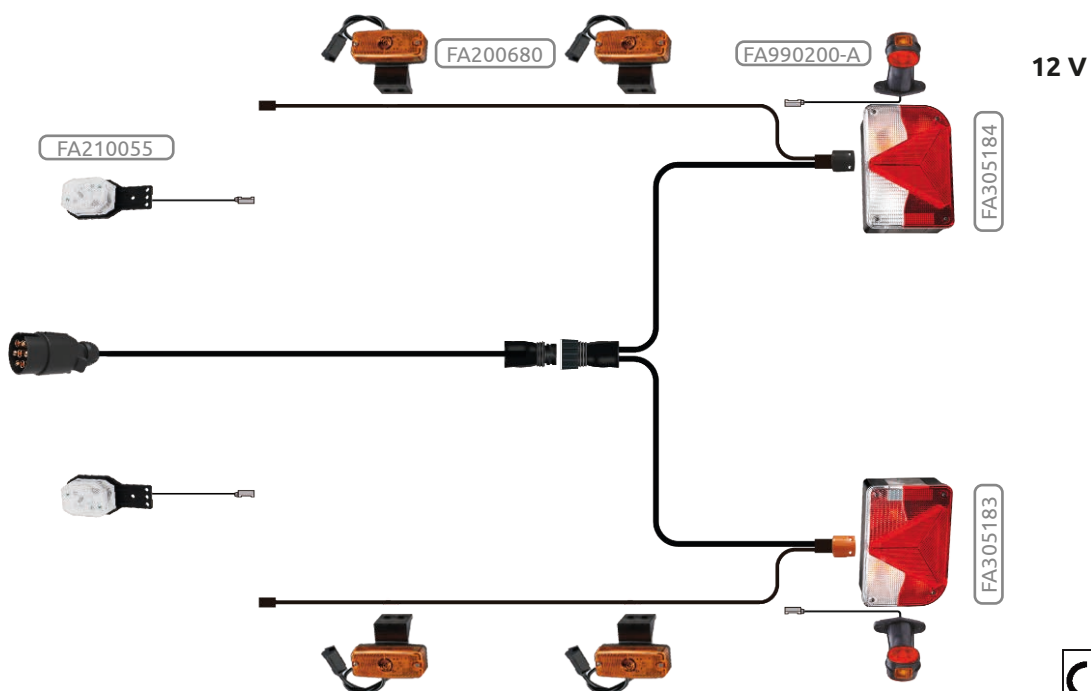

UNIVERSAL - MASSEY FERGUSON - DEUTZ-FAHR - FIAT

OE PRODUCT

Cable con conector

Con clips de fijación

305 x 62 x 100 mm

FA305420-I Izd. Con luz matrícula
FA305420-D Dch. Sin luz matrícula
FA305421-I Izd. | Tulipa
FA305421-D Dch. | Tulipa
Posición, freno e intermitente

UNIVERSAL - VARIOS

OE PRODUCT

PRENSAESTOPA

Con catadióptrico

2 tornillos fijación

184 x 76 x 79 mm
134 mm entre tornillos

FA305415 Izd./Dch.
FA305413 Izd./Dch. | Tulipa
Posición, freno e intermitente

UNIVERSAL - MASSEY FERGUSON

OE PRODUCT

Cable con conector

Con catadióptrico

2 orificios fijación

184 x 76 x 70 mm
134 mm entre tornillos

FA305412-I Izd.
FA305412-D Dch.
FA305413 Izd./Dch. | Tulipa
Posición, freno e intermitente

NUEVAS REFERENCIAS

KITS BÁSICOS REMOLQUE CON TRIÁNGULOS

FA328011

KIT ESTÁNDAR LÁMPARA

FA328012

NUEVAS REFERENCIAS

KIT ELÉCTRICO LED ESPARCIDOR

FA328013

KIT ELÉCTRICO LED EXTENSIBLE