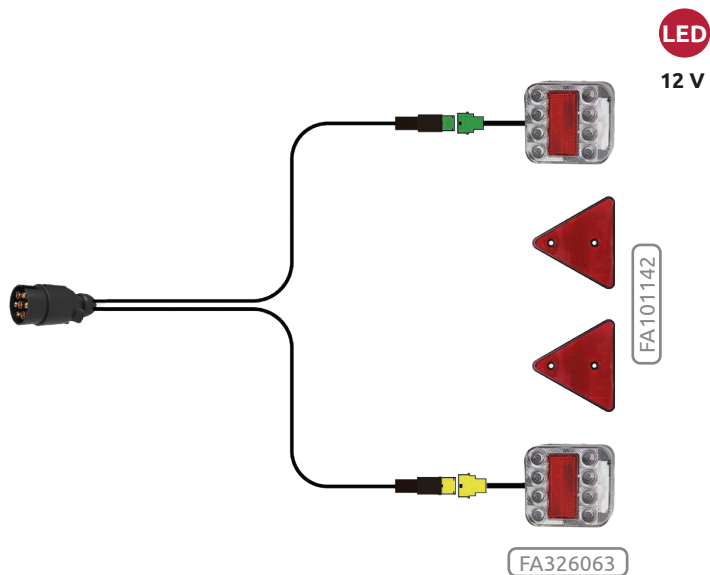

UNIVERSAL - VARIOS

OE PRODUCT

PRENSAESTOPA

Con catadióptrico

2 tornillos fijación

184 x 76 x 79 mm
134 mm entre tornillos

FA305415 Izd./Dch.
FA305413 Izd./Dch. | Tulipa
Posición, freno e intermitente

UNIVERSAL - MASSEY FERGUSON

OE PRODUCT

Cable con conector

Con catadióptrico

2 orificios fijación

184 x 76 x 70 mm
134 mm entre tornillos

FA305412-I Izd.
FA305412-D Dch.
FA305413 Izd./Dch. | Tulipa
Posición, freno e intermitente

NUEVAS REFERENCIAS

KITS BÁSICOS REMOLQUE CON TRIÁNGULOS

FA328011

KIT ESTÁNDAR LÁMPARA

FA328012

NUEVAS REFERENCIAS

KIT ELÉCTRICO LED ESPARCIDOR

FA328013

KIT ELÉCTRICO LED EXTENSIBLE