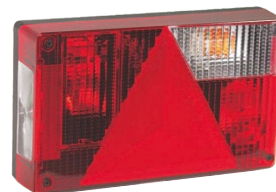

LED

12/24 V

● **FA101270LED**

Base 3 tornillos | 60 LED (SMD)

Reemplazado por **FA101280LED-R65**

1 CONECTOR

- FA305178-1C** Izd. Con luz matrícula | Antiniebla
- FA305179-1C** Dch. Con luz matrícula | Marcha atrás
- FA305252** Izd. | Tulipa
- FA305253** Dch. | Tulipa

3 CONECTORES

- FA305178-3C** Izd. Con luz matrícula | Antiniebla
- FA305179-3C** Dch. Con luz matrícula | Marcha atrás
- FA305252** Izd. | Tulipa
- FA305253** Dch. | Tulipa

CONECTOR POSTERIOR

- FA305178** Izd. Con luz matrícula | Antiniebla
- FA305179** Dch. Con luz matrícula | Marcha atrás
- FA305252** Izd. | Tulipa
- FA305253** Dch. | Tulipa