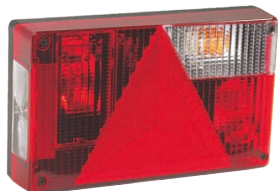

LED

12/24 V

● **FA101270LED**

Base 3 tornillos | 60 LED (SMD)

Reemplazado por **FA101280LED-R65**

1 CONECTOR

- FA305178-1C** Izd. Con luz matrícula | Antiniebla
- FA305179-1C** Dch. Con luz matrícula | Marcha atrás
- FA305252** Izd. | Tulipa
- FA305253** Dch. | Tulipa

3 CONECTORES

- FA305178-3C** Izd. Con luz matrícula | Antiniebla
- FA305179-3C** Dch. Con luz matrícula | Marcha atrás
- FA305252** Izd. | Tulipa
- FA305253** Dch. | Tulipa

CONECTOR POSTERIOR

- FA305178** Izd. Con luz matrícula | Antiniebla
- FA305179** Dch. Con luz matrícula | Marcha atrás
- FA305252** Izd. | Tulipa
- FA305253** Dch. | Tulipa