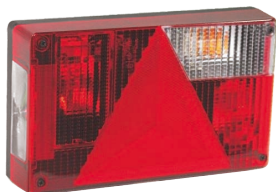

Reemplazado por **VG104250 - VG104260**

Ver P. 378

PL2920

Ver P. 243

FA328003

Reemplazado por **FA108105LED**

Ver P. 243

FA328004

Reemplazado por **FA108106LED**

Ver P. 370

VGD13235

Ver P. 310

FA503206LED-M

Reemplazado por **FA503185**

REFERENCIAS DESCATALOGADAS

FA102019RB

LED

12/24 V

● **FA101270LED**

Base 3 tornillos | 60 LED (SMD)

Reemplazado por **FA101280LED-R65**

1 CONECTOR

- FA305178-1C** Izd. Con luz matrícula | Antiniebla
- FA305179-1C** Dch. Con luz matrícula | Marcha atrás
- FA305252** Izd. | Tulipa
- FA305253** Dch. | Tulipa