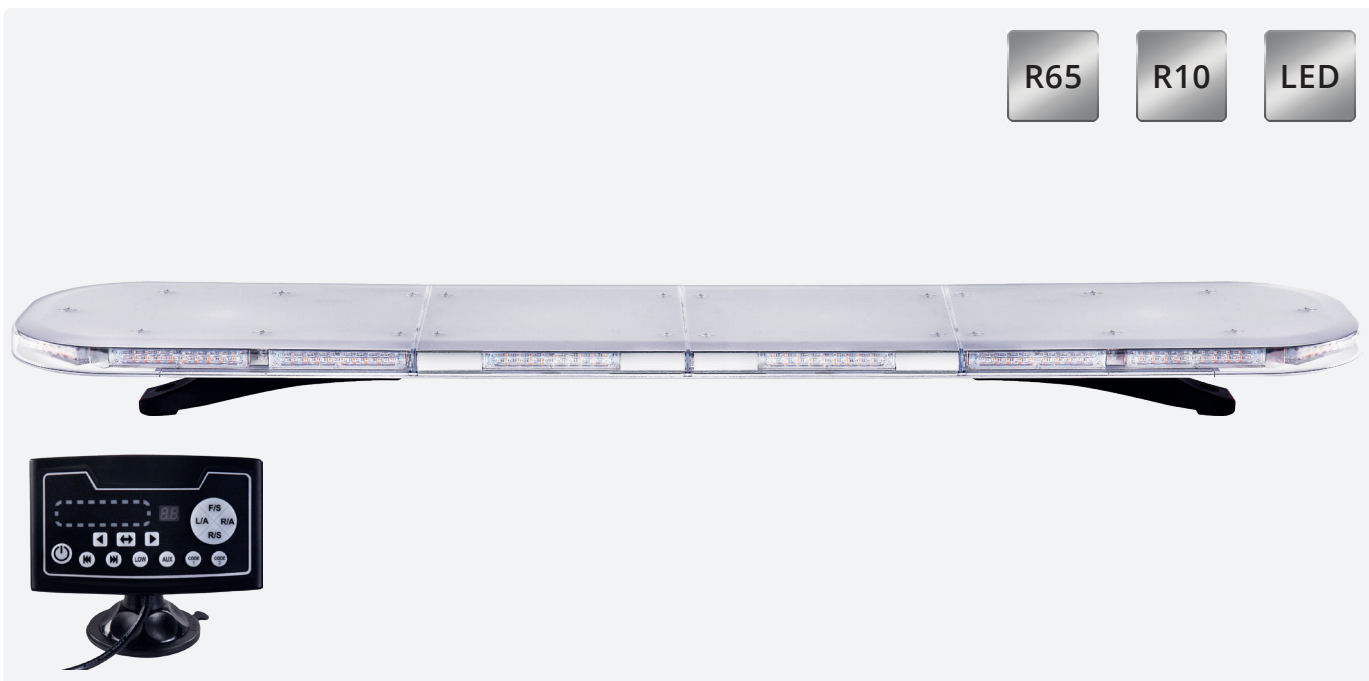

PUENTE LUMINOSO 1492 MM R65 AZUL 12/24V

Ref. FA520016B

Homologación	ECE R-10 , que regula la compatibilidad electromagnética. ECE R65, que permite la circulación por carretera
Voltaje	12/24V
Potencia máxima	432W
Tecnología	LED
Números de LED	144 LED x 3W
Color luz	Azul
Secuencias	29
Montaje	Tornillos
Material	Cubierta de policarbonato ultra resistente y base de aluminio
Control	Con mando incluido
Medidas	1492 x 300 x 39 mm